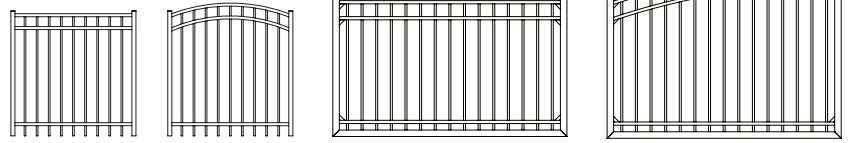

TECNOLOGÍA DE SUJETADORES OCULTOS AJUSTABLES

LOS PANELES SE INSTALAN RÁPIDAMENTE

ASEQUIBLE CON DISEÑO DE PRIMERA CALIDAD

CARACTERÍSTICAS CLAVE

- Sistema de sujetador oculto que provee una apariencia limpia y fluida
- Tranquilidad con el proceso de revestimiento FortressLock y la garantía limitada de por vida
- Paneles totalmente apilables se ajustan a cambios de nivel de hasta 10 grados
- Acabados en negro brillante (brillo tradicional) y negro arena (mate moderno) disponibles
- 8 estilos de paneles para elegir en configuraciones de 2 y 3 rieles
- Fácil instalación con postes preperforados de 2" y 2.5"
- Múltiples configuraciones de paneles para cumplir con el Código de Albergas ICC
- Ganchos Poly-Loc aseguran los rieles al poste con facilidad y no se oxidan como los ganchos metálicos utilizados por todos los demás competidores
- Soporte interno del riel diseñado específicamente para muescas más rápidas
- Portones para entradas peatonales, vehiculares y en arco disponibles en alturas de 4', 5' y 6'
- Hechas de aluminio 6005-T5 extruido
- Virtualmente no se necesita mantenimiento con los paneles FortressLock libres de oxido
- Garantía limitada de por vida que maximiza tu inversión

OPCIONES DE COLOR

Negro brillante

Negro arena

ESTILOS DE PANELES Y PORTONES

Panel para cerca de 71"
(disponible en seis alturas)

Portones planos y en arco

Portones peatonales de 4' y 5'

Portones para entrada vehicular 6'

Opciones de riel *2 y 3 disponibles.

Ciertas configuraciones de paneles cumplen con el Código de Albercas ICC.

Riel con parte superior plana 2 + 3

Riel con parte superior plana/parte inferior plana 2 + 3