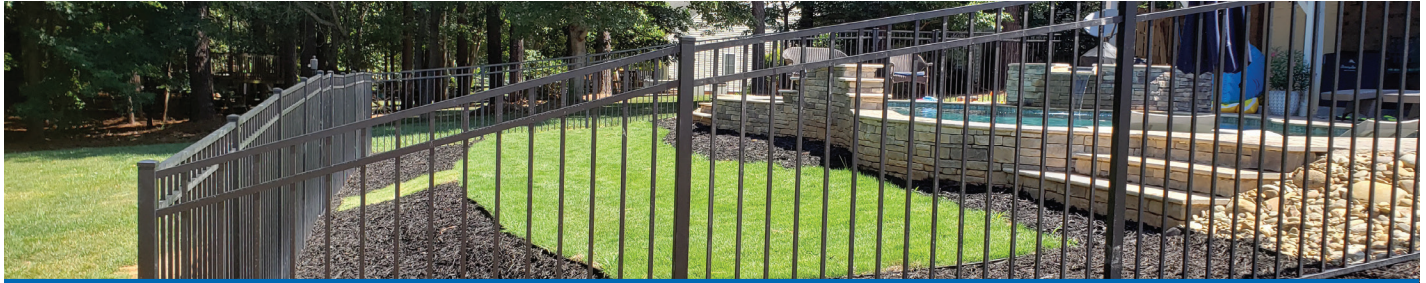

RESIDENCIAL CERCA DE ALUMINIO

ESTABLECE FRONTERAS.
SIN LIMITACIONES.

ÚNETE A LA REVOLUCIÓN.
FortressBP.com | 866.323.4766

EXTIENDE TU IMPERIO

Nuestra línea de cercas y portones de aluminio Athens Residencial está revestida en un proceso de múltiples etapas que utiliza una capa de polvo de grado arquitectónico para proteger la cerca metálica de los elementos. Athens Residencial es apilable hasta 42 pulgadas para cambios de nivel en el paisaje. Ofrece un sistema de sujetadores ocultos con patente pendiente para una apariencia limpia y terminada.

TECNOLOGÍA DE SUJETADORES OCULTOS AJUSTABLES

LOS PANELES SE INSTALAN RÁPIDAMENTE

ASEQUIBLE CON DISEÑO DE PRIMERA CALIDAD

CARACTERÍSTICAS CLAVE

- Sistema de sujetador oculto que provee una apariencia limpia y fluida
- Tranquilidad con el proceso de revestimiento FortressLock y la garantía limitada de por vida
- Paneles totalmente apilables se ajustan a cambios de nivel de hasta 10 grados
- Acabados en negro brillante (brillo tradicional) y negro arena (mate moderno) disponibles
- 8 estilos de paneles para elegir en configuraciones de 2 y 3 rieles
- Fácil instalación con postes preperforados de 2" y 2.5"
- Múltiples configuraciones de paneles para cumplir con el Código de Albergas ICC
- Ganchos Poly-Loc aseguran los rieles al poste con facilidad y no se oxidan como los ganchos metálicos utilizados por todos los demás competidores
- Soporte interno del riel diseñado específicamente para muescas más rápidas
- Portones para entradas peatonales, vehiculares y en arco disponibles en alturas de 4', 5' y 6'
- Hechas de aluminio 6005-T5 extruido
- Virtualmente no se necesita mantenimiento con los paneles FortressLock libres de oxido
- Garantía limitada de por vida que maximiza tu inversión

OPCIONES DE COLOR

Negro brillante

Negro arena

ESTILOS DE PANELES Y PORTONES

Panel para cerca de 71"
(disponible en seis alturas)

Portones planos y en arco

Portones peatonales de 4' y 5'

Portones para entrada vehicular 6'