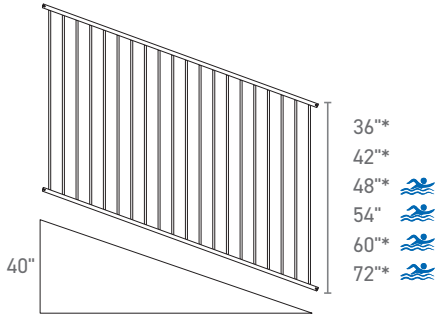

OPCIONES DE COLOR

Negro brillante

Negro arena

ESTILOS DE PANELES Y PORTONES

Panel para cerca de 71"
(disponible en seis alturas)

Portones planos y en arco

Portones peatonales de 4' y 5'

Portones para entrada vehicular 6'

Opciones de riel *2 y 3 disponibles.

Ciertas configuraciones de paneles cumplen con el Código de Albercas ICC.

Riel con parte superior plana 2 + 3

Riel con parte superior plana/parte inferior plana 2 + 3

Riel con estaca extendida 2 + 3

Riel con estaca extendida/parte inferior plana 2 + 3

Riel con lanza comprimida 2 + 3

Riel con lanza comprimida/parte inferior plana 2 + 3

Riel con lanza comprimida/parte superior plana 2 + 3